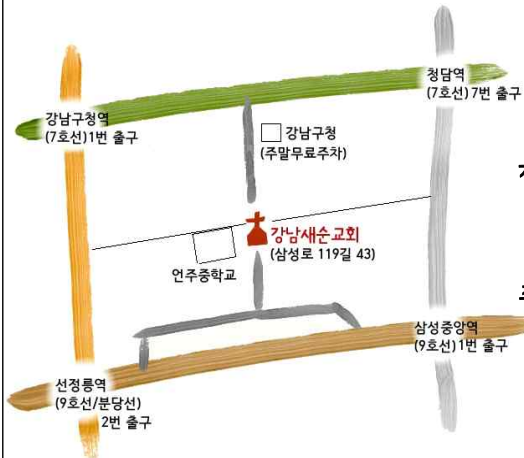

4 성경읽기

이번 주 맥체인 성경읽기표/This Week's M'Cheyne Bible Reading

9월/SEP	생명의 삶 아침 (두란노)	저녁/Evening	중심구절/Key Verses
8일	레위기 15:1-18 사무엘하 2 Samuel	고린도전서 1 Corinthians 에스겔 Ezekiel	13 시편 50 * 고전/1Cor 13:5-7 Psalm
9일	15:19-33 삼하 3	고전 14 겔 12	시 51 *시/Ps 51:6
10일	16:1-10 삼하 4,5	고전 15 겔 13	시 52~54 * 고전/1Cor 15:33-34
11일	16:11-22 삼상 6	고전 16 겔 14	시 55 *시/Ps 55:21
12일	16:23-34 삼하 7	고린도후서 1 2 Corinthians 겔 15	시 56.57 *삼하/2Sa 7:22
13일	시편 119:1-16 삼하 8.9	고후 2 겔 16	시 58.59 *시/Ps 59:10.17
14일	119:17-32 삼하 10	고후 3 겔 17	시 60.61 *겔/Ezk 17:24
15일	119:33-40 삼하 11	고후 4 겔 18	시 62.63 *겔/Ezk 18:31

5 예배 및 모임안내

- 주 일 예 배 : 오전 11시
- 주일오후성경공부 : 오후 2시
- 수 요 기 도 회 : 오후 7시 30분
- 토요일아침기도회 : 매월 첫째 토요일 오전 7시
- 화요일아침성경공부 : 오전 11시
- 목요일저녁성경공부 : 오후 7시

6 오시는 길 / 주차안내

주소: 06094 서울시 강남구 삼성로 119길 43
(삼성동, 플러스빌딩) 지하 2층
(구주소: 삼성동 27-28)
(*건물 옆면 엘리베이터 이용)

지하철: 청담역(7호선-7번 출구)
강남구청역(7호선-1번출구)
선정릉역(9호선/분당선-2번출구)
삼성중앙역(9호선):

주 차: * 주중 강남구청 주차이용료:
9~6시까지 5분 300원: 6시이후 무료
* 주말 강남구청 무료주차

(교회 표어)

온 세대와 모든 열방이
그리스도 안에서 함께 자라가는 교회

대한 예수교 장로회

강남새순교회

담임목사 신대현

주소 : 06094 서울시 강남구 삼성로 119길 43 (플러스빌딩) 지하 2층
(구주소: 삼성동 27-28)

홈페이지 : www.gnsaeson.or.kr / 이 메 일: gnsaeson@gmail.com