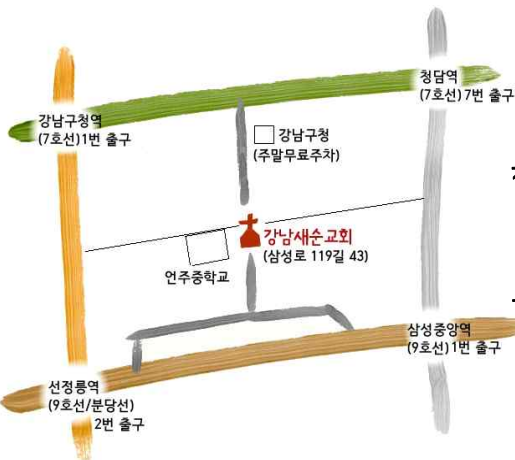

4 성경읽기

이번 주 맥체인 성경읽기표/This Week's M'Cheyne Bible Reading

2월 / FEB	생명의 삶 (두란노)	아침 / Morning	저녁 / Evening	중심구절 / Key Verses		
16일	요한복음 12:1-11	창세기 49 Genesis	누가복음 2 Luke	욥기 15 Job	고린도전서 3 1Corinthians	* 눅/Lk 2:26-27, 47, 52
17일	12:12-19	창 50	눅 3	욥 16, 17	고전 4	* 고전/1Cor 4:4-5
18일	12:20-36	출애굽기 1 Exodus	눅 4	욥 18	고전 5	* 고전/1Cor 5:2, 12-13
19일	12:37-50	출 2	눅 5	욥 19	고전 6	* 고전/1Cor 6:6-8, 10
20일	13:1-11	출 3	눅 6	욥 20	고전 7	* 눅/Lk 6:38, 45
21일	13:12-20	출 4	눅 7	욥 21	고전 8	* 눅/Lk 7:7-8, 29-30
22일	13:21-30	출 5	눅 8	욥 22	고전 9	* 고전/1Cor 9:7, 10, 13-14
23일	13:31-38	출 6	눅 9	욥 23	고전 10	* 눅/Lk 9:1, 43

5 예배 및 모임안내

- 주 일 예 배 : 오전 11시
- 주일오후성경공부 : 오후 2시
- 수 요 기 도 회 : 오후 7시 30분
- 토요일아침기도회 : 매월 첫째 토요일 오전 7시
- 화요일아침성경공부 : 오전 11시 (3~6월 / 9~11월 *별도 양육프로그램 참조)
- 목요일저녁성경공부 : 오후 7시 (3~6월 / 9~11월 *별도 양육프로그램 참조)

6 오시는 길 / 주차안내

주소: 06094 서울시 강남구 삼성로 119길 43
(삼성동, 플러스빌딩) 지하 2층
(구주소: 삼성동 27-28)
(*건물 옆면 엘리베이터 이용)

지하철: 청담역(7호선-7번 출구)
강남구청역(7호선-1번출구)
선정릉역(9호선/분당선-2번출구)
삼성중앙역(9호선):

주 차: * 주중 강남구청 주차이용료:
9~6시까지 5분 300원: 6시이후 무료
* 주말 강남구청 무료주차

(교회 표어)

온 세대와 모든 열방이
그리스도 안에서 함께 자라가는 교회

2020년 표어

“그리스도의 사랑을 알자”

(엡 3:14-21)

대한 예수교장로회

강남새순교회

담임목사 신대현

주소 : 06094 서울시 강남구 삼성로 119길 43 (플러스빌딩) 지하 2층
(구주소: 삼성동 27-28)

홈페이지 : www.gnsaeson.or.kr / 이메일 : gnsaeson@gmail.com