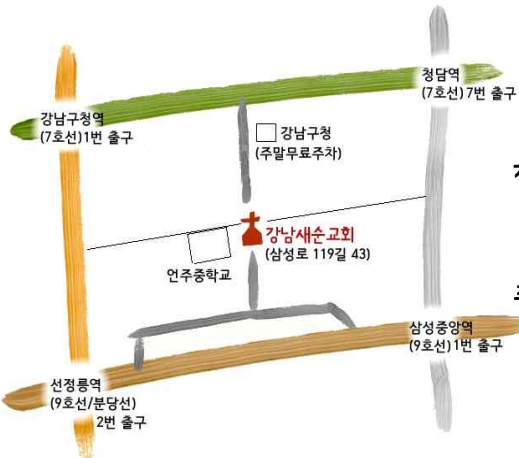

4 성경읽기

이번 주 맥체인 성경읽기표/This Week's M'Cheyne Bible Reading

3월/MAR	생명의 삶 (두란노)	아침/Morning	저녁/Evening	중심구절/Key Verses	
1일	요한복음 16:1-15	출애굽기 12:21-51 Exodus	누가복음 15 Luke	욥기 30 Job	고린도전서 16 * 고전/1Cor 16:19-20,24 1Corinthians
2일	16:16-24	출 13	눅 16	욥 31	고린도후서 1 * 눅/Lk 16:13 2Corinthians
3일	16:25-33	출 14	눅 17	욥 32	고후 2 * 출/Ex 14:13-14
4일	17:1-5	출 15	눅 18	욥 33	고후 3 * 고후/2Cor 3:4-5
5일	17:6-19	출 16	눅 19	욥 34	고후 4 * 고후/2Cor 4:2
6일	17:20-26	출 17	눅 20	욥 35	고후 5 * 고후/2Cor 5:11-12
7일	18:1-14	출 18	눅 21	욥 36	고후 6 * 고후/2Cor 6:2
8일	18:15-27	출 19	눅 22	욥 37	고후 7 * 고후/2Cor 7:1-2

5 예배 및 모임안내

- 주 일 예 배 : 오전 11시
- 주일오후성경공부 : 오후 2시
- 수 요 기 도 회 : 오후 7시 30분
- 토요일아침기도회 : 매월 첫째 토요일 오전 7시
- 화요일아침성경공부 : 오전 11시 (3~6월 / 9~11월 *별도 양육프로그램 참조)
- 목요일저녁성경공부 : 오후 7시 (3~6월 / 9~11월 *별도 양육프로그램 참조)

6 오시는 길 / 주차안내

주소: 06094 서울시 강남구 삼성로 119길 43
(삼성동, 플러스빌딩) 지하 2층
(구주소: 삼성동 27-28)
(*건물 옆면 엘리베이터 이용)

지하철: 청담역(7호선-7번 출구)
강남구청역(7호선-1번출구)
선정릉역(9호선/분당선-2번출구)
삼성중앙역(9호선):

주 차: * 주중 강남구청 주차이용료:
9~6시까지 5분 300원: 6시이후 무료
* 주말 강남구청 무료주차

(교회 표어)

온 세대와 모든 열방이
그리스도 안에서 함께 자라가는 교회

2020년 표어

“그리스도의 사랑을 알자”

(엡 3:14-21)

대한 예수교장로회

강남새순교회

담임목사 신대현

주소 : 06094 서울시 강남구 삼성로 119길 43 (플러스빌딩) 지하 2층
(구주소: 삼성동 27-28)

홈페이지 : www.gnsaeson.or.kr / 이 메 일 : gnsaeson@gmail.com