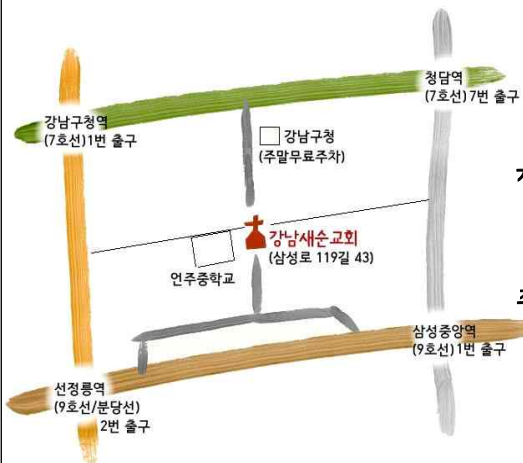

4 성경읽기

이번 주 맥체인 성경읽기표/This Week's M'Cheyne Bible Reading

12월 / DEC	생명의 삶 (두란노)	아침 / Morning	저녁 / Evening	중심구절 / Key Verses		
13일	베드로전서 1:1-12	역대하14.15 2Chronicles	요한계시록4 Revelation	학개2 Haggai	요한복음3 John	*계/Rev4:11
14일	1:13-25	대하16	계5	스기랴 Zechariah	요4	*대하/2Chr16:9
15일	2:1-10	대하17	계6	스2	요5	*요/Jn5:39
16일	2:11-25	대하18	계7	스3	요6	*요/Jn6:69-70
17일	3:1-12	대하19.20	계8	스4	요7	*대하/2Chr20:15
18일	3:13-22	대하21	계9	스5	요8	*요/Jn8:34
19일	4:1-11	대하22.23	계10	스6	요9	*계/Rev10:9
20일	4:12-19	대하24	계11	스7	요10	*요/Jn10:31-32

5 예배 및 모임안내

아침말씀 : 오전 6시 (온라인 말씀 - 교회 홈페이지 참조)
주일예배 : 오전 11시
수요기도회 : 오후 7시 30분

6 오시는 길 / 주차안내

주소: 06094 서울시 강남구 삼성로 119길 43

(삼성동, 플러스빌딩) 지하 2층
(구주소: 삼성동 27-28)
(*건물 옆면 엘리베이터 이용)

지하철: 청담역(7호선-7번 출구)
강남구청역(7호선-1번출구)
선정릉역(9호선/분당선-2번출구)
삼성중앙역(9호선):

주차: * 주중 강남구청 주차이용료:
9-6시까지 5분 300원; 6시이후 무료
* 주말 강남구청 무료주차

(교회표어)

온 세대와 모든 열방이
그리스도 안에서 함께 자라가는 교회

2020년 표어

“그리스도의 사랑을 알자”

(엡 3:14-21)

대한예수교장로회

강남새순교회

담임목사 신대현

주소 : 06094 서울시 강남구 삼성로 119길 43 (플러스빌딩) 지하 2층
(구주소: 삼성동 27-28)

홈페이지: www.gnsaeson.or.kr / 이메일: gnsaeson@gmail.com