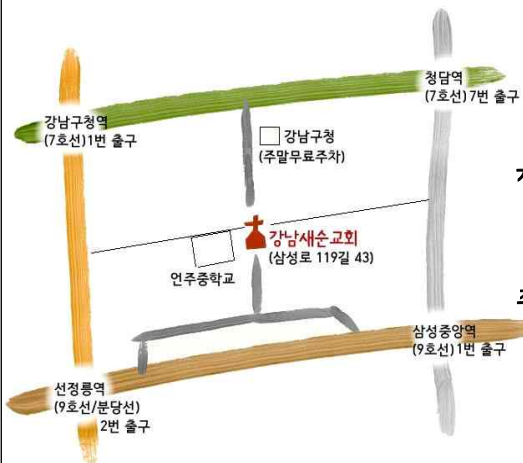

4 성경읽기

이번 주 맥체인 성경읽기표/This Week's M'Cheyne Bible Reading

12월 / DEC	생명의 삶 (두란노)	아침 / Morning	저녁 / Evening	중심구절 / Key Verses		
20일	베드로전서 4:12-19	역대하24 2Chronicles	요한계시록11 Revelation	스가랴7 Zechariah	요한복음10 John	* 요 / Jn10:31-32
21일	5:1-7	대하25	계12	슥8	요11	* 계 / Rev12:5-10
22일	5:8-14	대하26	계13	슥9	요12	* 슥 / Zech9:9
23일	누가복음 1:26-38	대하27,28	계14	슥10	요13	* 계 / Rev14:12
24일	1:39-56	대하29	계15	슥11	요14	* 요 / Jn14:31
25일	2:1-14	대하30	계16	슥12:13:1	요15	* 요 / Jn15:4
26일	베드로후서 1:1-11	대하31	계17	슥13:2-9	요16	* 대하 / 2Chr31:20-21
27일	1:12-21	대하32	계18	슥14	요17	* 슥 / Zech14:9

5 예배 및 모임안내

아침말씀 : 오전 6시 (온라인 말씀 - 교회 홈페이지 참조)
주일예배 : 오전 11시
수요기도회 : 오후 7시 30분

6 오시는 길 / 주차안내

주소: 06094 서울시 강남구 삼성로 119길 43

(삼성동, 플러스빌딩) 지하 2층
(구주소: 삼성동 27-28)
(*건물 옆면 엘리베이터 이용)

지하철: 청담역(7호선-7번 출구)
강남구청역(7호선-1번출구)
선정릉역(9호선/분당선-2번출구)
삼성중앙역(9호선):

주차: * 주중 강남구청 주차이용료:
9-6시까지 5분 300원; 6시이후 무료
* 주말 강남구청 무료주차

(교회표어)
온 세대와 모든 열방이
그리스도 안에서 함께 자라가는 교회

2020년 표어
“그리스도의 사랑을 알자”
(엡 3:14-21)

대한 예수교장로회

강남새순교회

담임목사 신대현

주소 : 06094 서울시 강남구 삼성로 119길 43 (플러스빌딩) 지하 2층
(구주소: 삼성동 27-28)