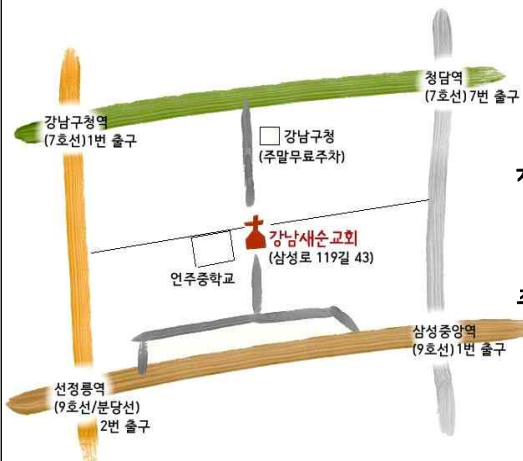

4 성경읽기

이번 주 맥체인 성경읽기표/This Week's M'Cheyne Bible Reading

1월/JAN	생명의 삶 (주란노)	아침/Morning	저녁/Evening	중심구절/Key Verses		
10일	요한이서 1:1-13	창세기11 Genesis	마태복음10 Matthew	에스라10 Ezra	사도행전10 Acts	* 스/Ez10:2-5.9.11-12
11일	요한삼서 1:1-15	창12	마11	느헤미야 Nehemiah	행11	* 행/Ac11:21-23.29
12일	마태복음 1:1-17	창13	마12	느2	행12	* 느/Ez2:20
13일	1:18-25	창14	마13	느3	행13	* 행/Ac13:41.50
14일	2:1-12	창15	마14	느4	행14	* 창/Gn15:13
15일	2:13-23	창16	마15	느5	행15	* 마/Mt15:2-3.12
16일	3:1-10	창17	마16	느6	행16	* 마/Mt16:22-24
17일	3:11-17	창18	마17	느7	행17	* 창/Gn18:14.33

5 예배 및 모임안내

아침 말씀 : 오전 6시 (온라인 말씀 - 교회 홈페이지 참조)
 주일예배 : 오전 11시
 수요일예배 : 오후 7시 30분

6 오시는 길 / 주차안내

주소: 06094 서울시 강남구 삼성로 119길 43

(삼성동, 플러스빌딩) 지하 2층
 (구주소: 삼성동 27-28)
 (*건물 옆면 엘리베이터 이용)

지하철: 청담역(7호선-7번 출구)
 강남구청역(7호선-1번출구)
 선정릉역(9호선/분당선-2번출구)
 삼성중앙역(9호선):

주차: * 주중 강남구청 주차이용료:
 9-6시까지 5분 300원; 6시이후 무료
 * 주말 강남구청 무료주차

(교회표어)

온 세대와 모든 열방이
 그리스도 안에서 함께 자라가는 교회

2021년 포어

“그리스도의 은혜에서 자라가자”

(벧후 3:18)

대한 예수교장로회

강남새순교회